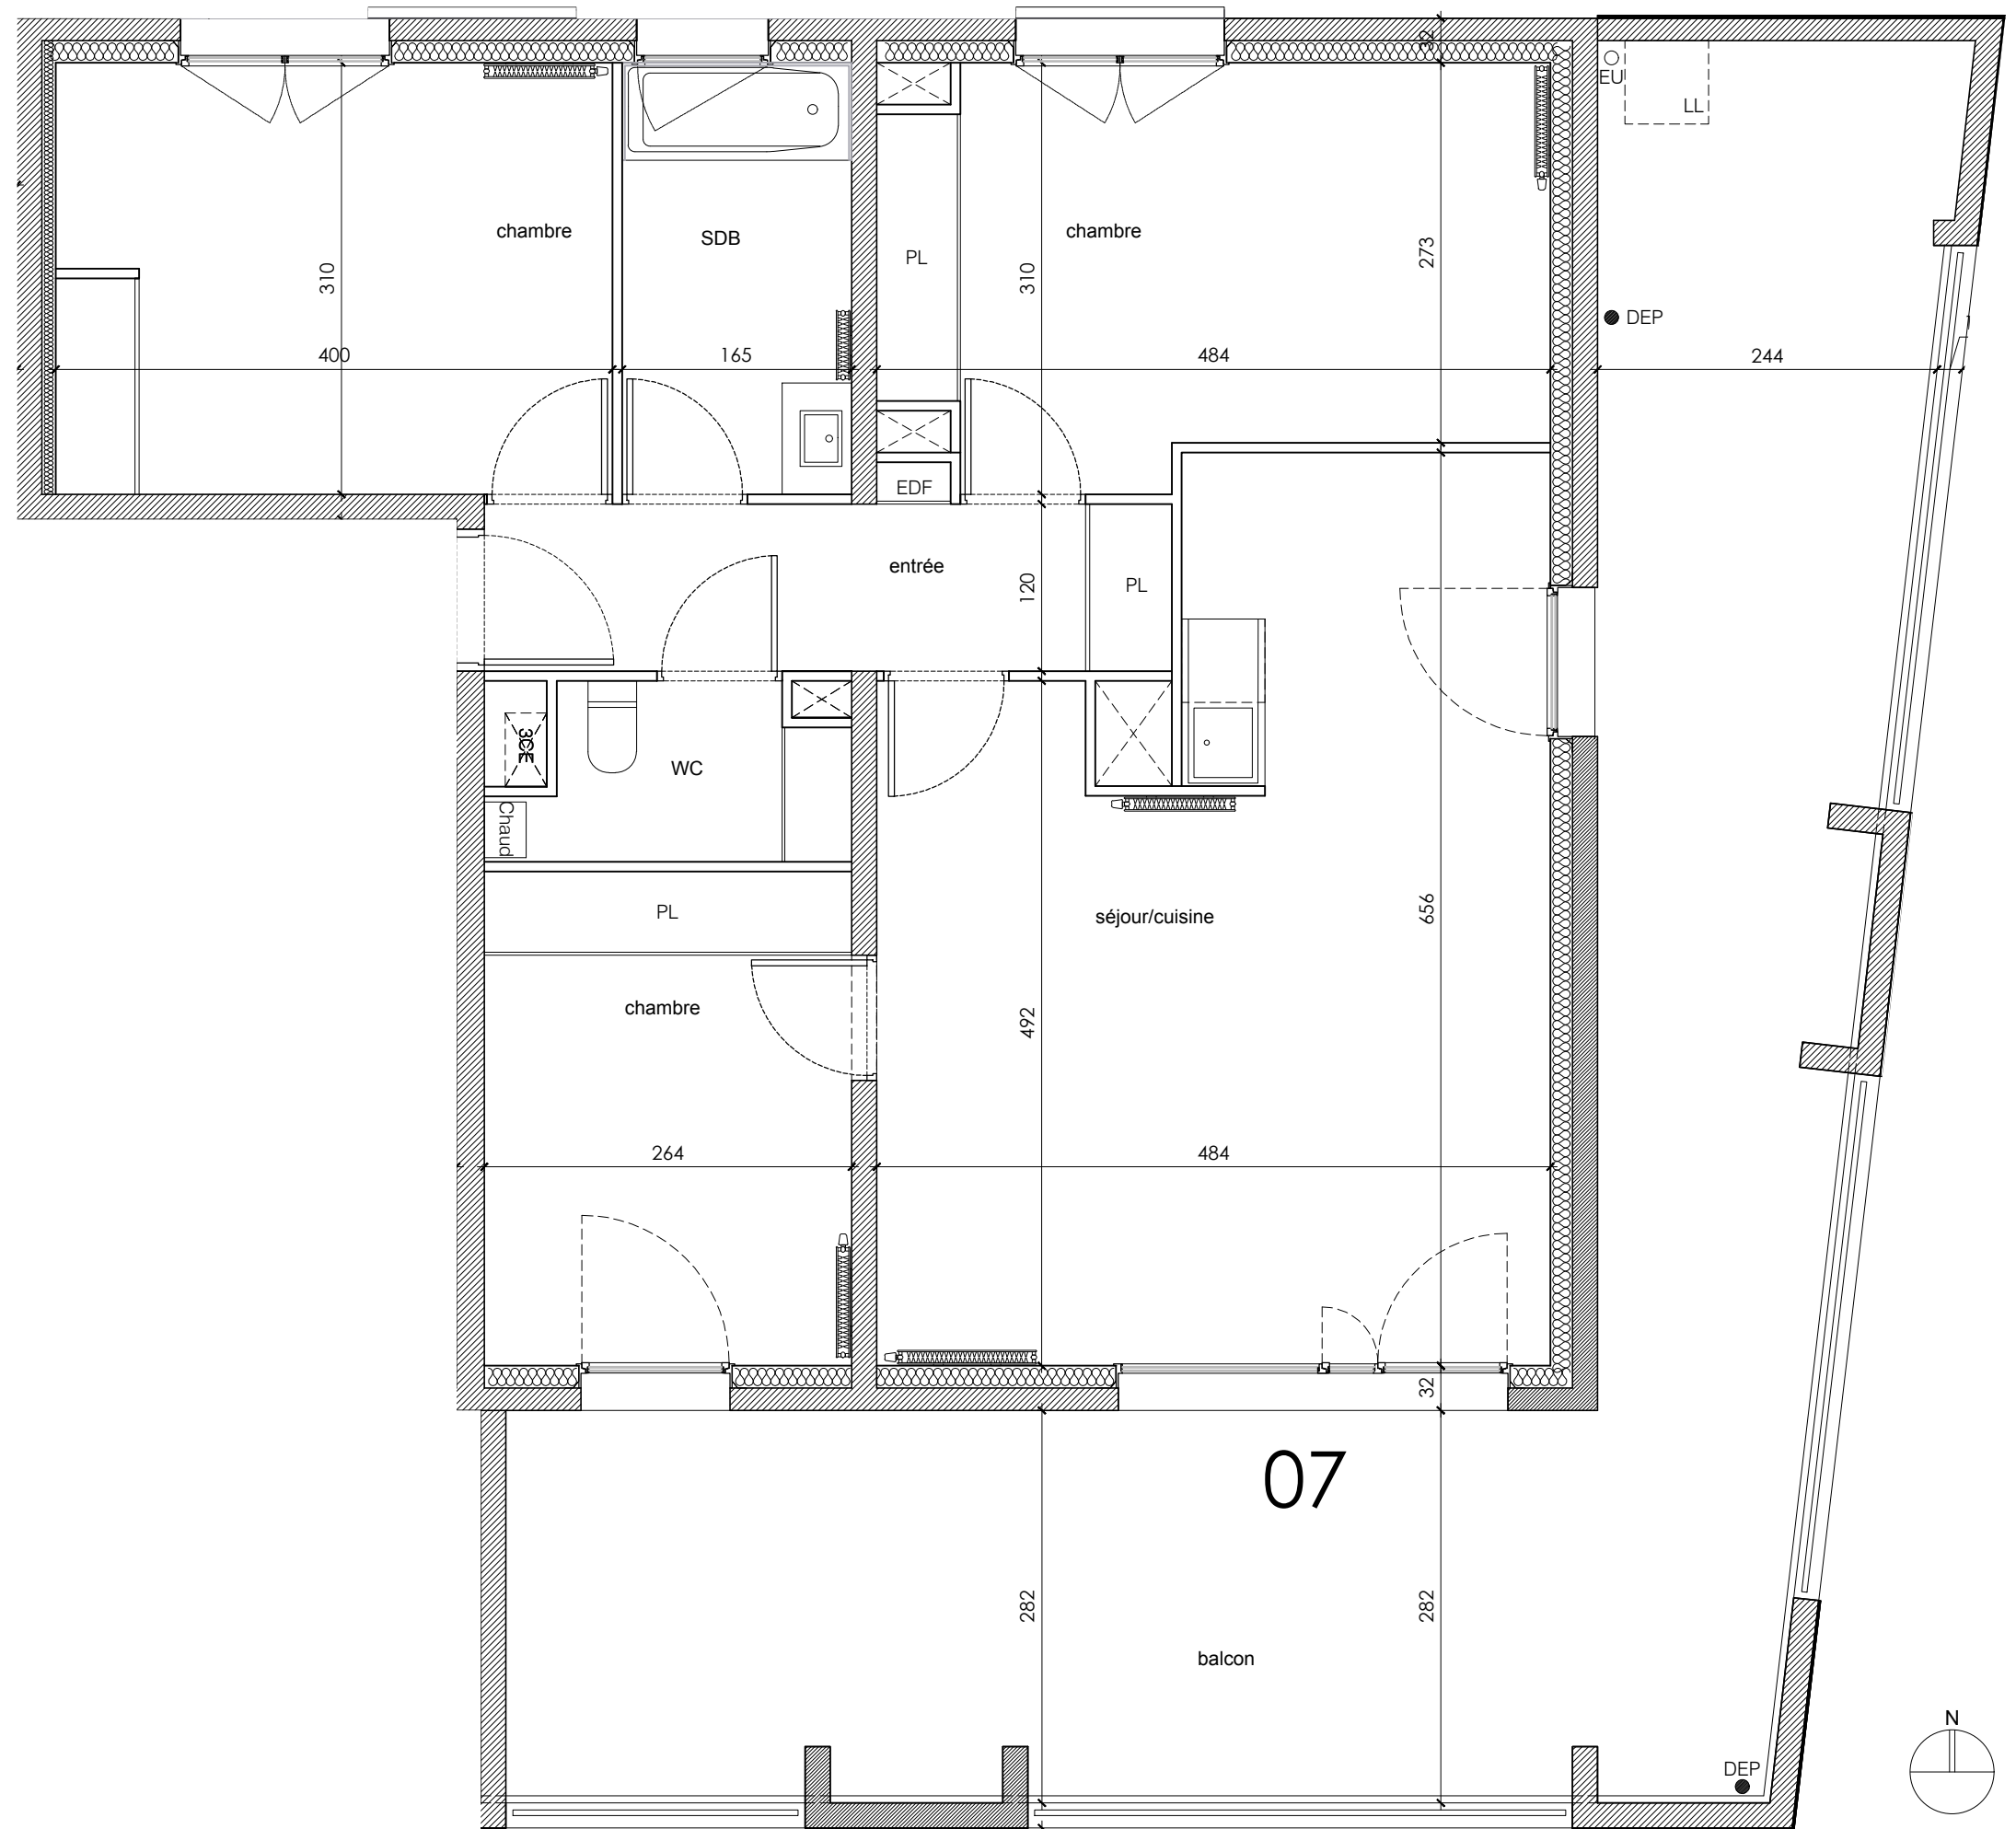

## Plan préliminaire de réservation

Bat A R+2  
Appt 07 4 pièces

surfaces	
séjour cuisine	27.6
chambre 1	12.4
chambre 2	13.6
chambre 3	9.4
salle de bain	5.1
wc	2.8
entrée	5.9
surface totale	76.8

surfaces annexes	
balcon	46.8

### LOCALISATION

NOTA : les surfaces habitables pourront varier en fonction d'impératifs techniques et d'épaisseurs des isolants. L'ensemble des soffites, retombées des poutres peuvent ne pas être indiqués sur les plans. Les côtes figurant sur le plan indiquent les plus grandes dimensions en largeur et en hauteur. L'emplacement et dimensions des radiateurs ne sont précisés qu'à titre indicatif.