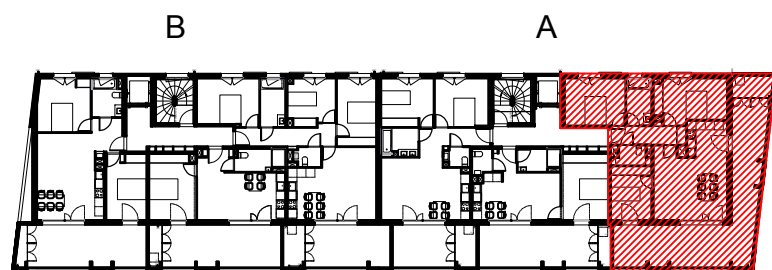

## Plan préliminaire de réservation

Bat A R+2  
Appt 07 4 pièces

surfaces	
séjour cuisine	27.6
chambre 1	12.4
chambre 2	13.6
chambre 3	9.4
salle de bain	5.1
wc	2.8
entrée	5.9
surface totale	76.8

surfaces annexes	
balcon	46.8

### LOCALISATION

NOTA : les surfaces habitables pourront varier en fonction d'impératifs techniques et d'épaisseurs des isolants. L'ensemble des soffites, retombées des poutres peuvent ne pas être indiqués sur les plans. Les côtes figurant sur le plan indiquent les plus grandes dimensions en largeur et en hauteur. L'emplacement et dimensions des radiateurs ne sont précisés qu'à titre indicatif.