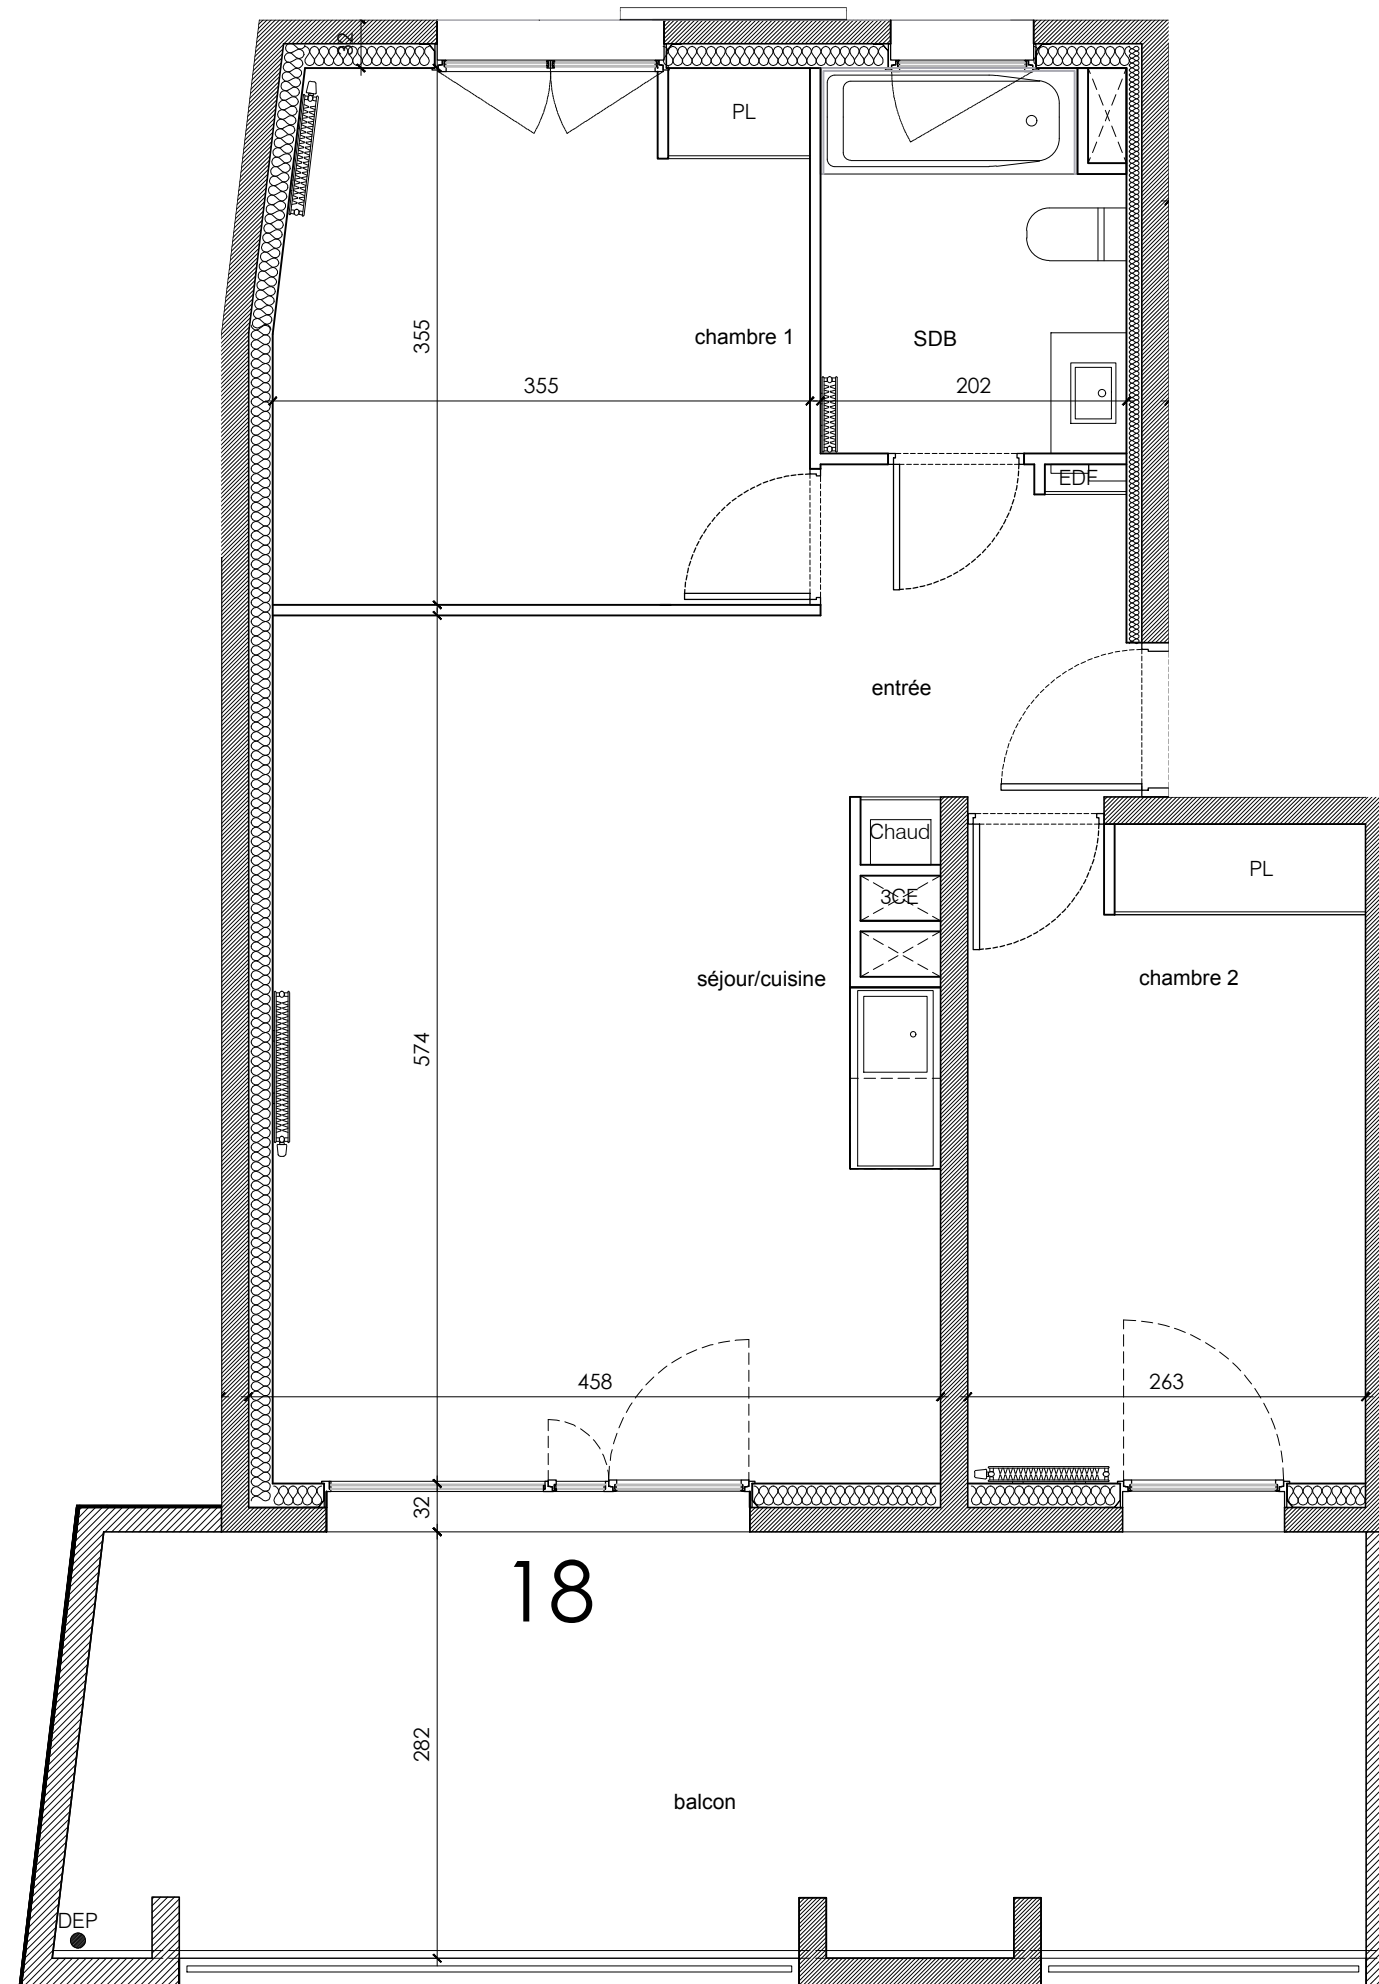

Nouvel Horizon

Plan préliminaire de réservation

Bat B R+3
Appt 18 3 pièces

surfaces	
séjour cuisine	23.9
chambre 1	12.4
chambre 2	11.4
salle de bain	4.9
entrée	4.2
surface totale	56.9

surfaces annexes	
balcon	23.8

LOCALISATION

NOTA : les surfaces habitables pourront varier en fonction d'impératifs techniques et d'épaisseurs des isolants. L'ensemble des soffites, retombées des poutres peuvent ne pas être indiqués sur les plans. Les côtes figurant sur le plan indiquent les plus grandes dimensions en largeur et en hauteur. L'emplacement et dimensions des radiateurs ne sont précisés qu'à titre indicatif.