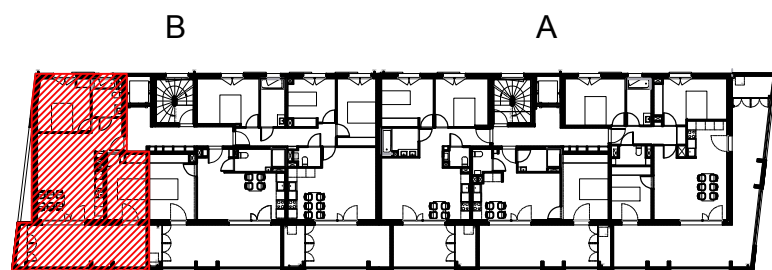

Nouvel Horizon

Plan préliminaire de réservation

Bat B R+3
Appt 18 3 pièces

surfaces	
séjour cuisine	23.9
chambre 1	12.4
chambre 2	11.4
salle de bain	4.9
entrée	4.2
surface totale	56.9

surfaces annexes	
balcon	23.8

LOCALISATION

NOTA : les surfaces habitables pourront varier en fonction d'impératifs techniques et d'épaisseurs des isolants. L'ensemble des soffites, retombées des poutres peuvent ne pas être indiqués sur les plans. Les côtes figurant sur le plan indiquent les plus grandes dimensions en largeur et en hauteur. L'emplacement et dimensions des radiateurs ne sont précisés qu'à titre indicatif.