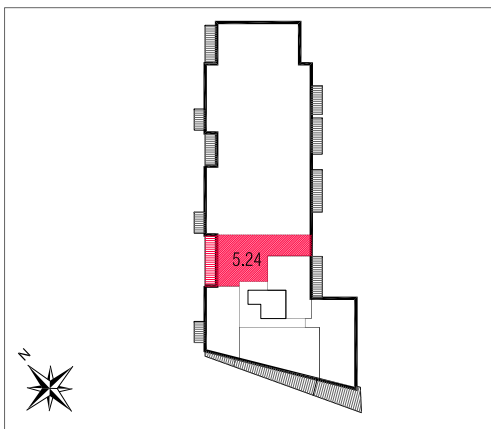

LE BELLANISSA

182 route de Turin - 06000 NICE

72 avenue de Toulon - BP 89 - 13253 MARSEILLE Cedex 06
Tel : 04.91.04.25.21

PLAN PRELIMINAIRE DE RESERVATION

HALL A
APPARTEMENT 5.24
3 PIECES - R+5

SURFACE HABITABLE (m ²)	
DGT	11.2
SEJOUR / Cuisine / Séjour	21.1
CHAMBRE 1	12.5
CHAMBRE 2	10.5
SDE	4.6
WC	2.4
TOTAL HABITABLE	62.3
<i>balcon</i>	9.7

LOCALISATION

19/11/2018 version 1

LEGENDE

NOTA : Les surfaces habitables pourront varier en fonction d'impératifs techniques et d'épaisseurs des Isolants. L'ensemble des soffites, retombées des poutres et volets roulants peuvent ne pas être indiqués sur les plans. Les côtes figurant sur le plan indiquent les plus grandes dimensions, en largeur et en longueur.