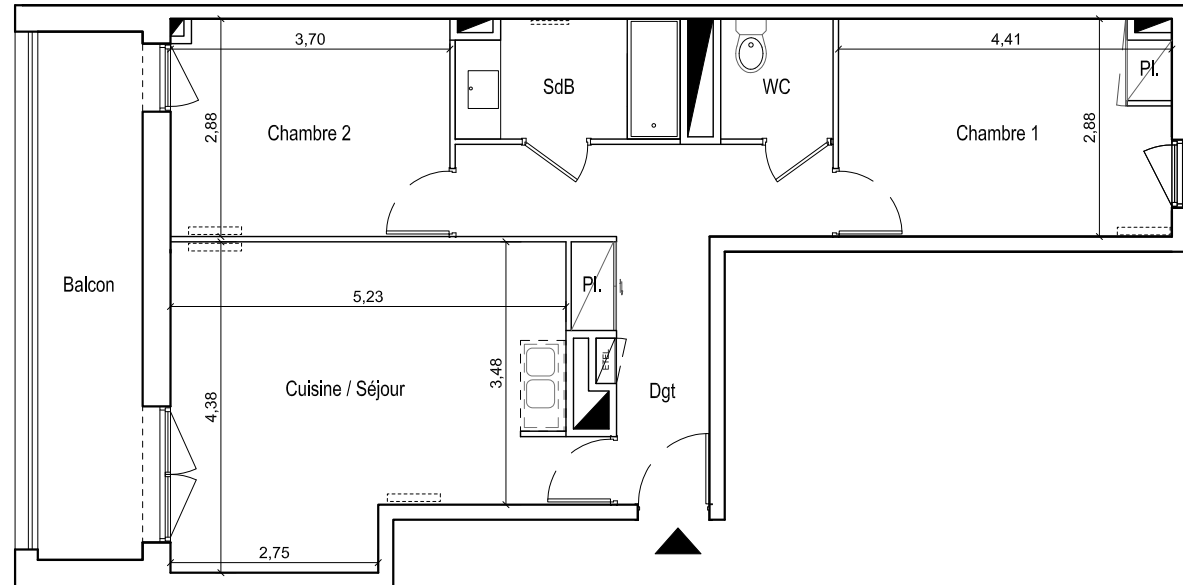

LE BELLANISSA

182 route de Turin - 06000 NICE

72 avenue de Toulon - BP 89 - 13253 MARSEILLE Cedex 06
Tel : 04.91.04.25.21

PLAN PRELIMINAIRE DE RESERVATION

HALL A
APPARTEMENT 5.24
3 PIECES - R+5

SURFACE HABITABLE (m ²)	
DGT	11.2
SEJOUR / Cuisine / Séjour	21.1
CHAMBRE 1	12.5
CHAMBRE 2	10.5
SDE	4.6
WC	2.4
TOTAL HABITABLE	62.3
<i>balcon</i>	9.7

LOCALISATION

19/11/2018 version 1

LEGENDE

NOTA : Les surfaces habitables pourront varier en fonction d'impératifs techniques et d'épaisseurs des Isolants. L'ensemble des soffites, retombées des poutres et volets roulants peuvent ne pas être indiqués sur les plans. Les côtes figurant sur le plan indiquent les plus grandes dimensions, en largeur et en longueur.